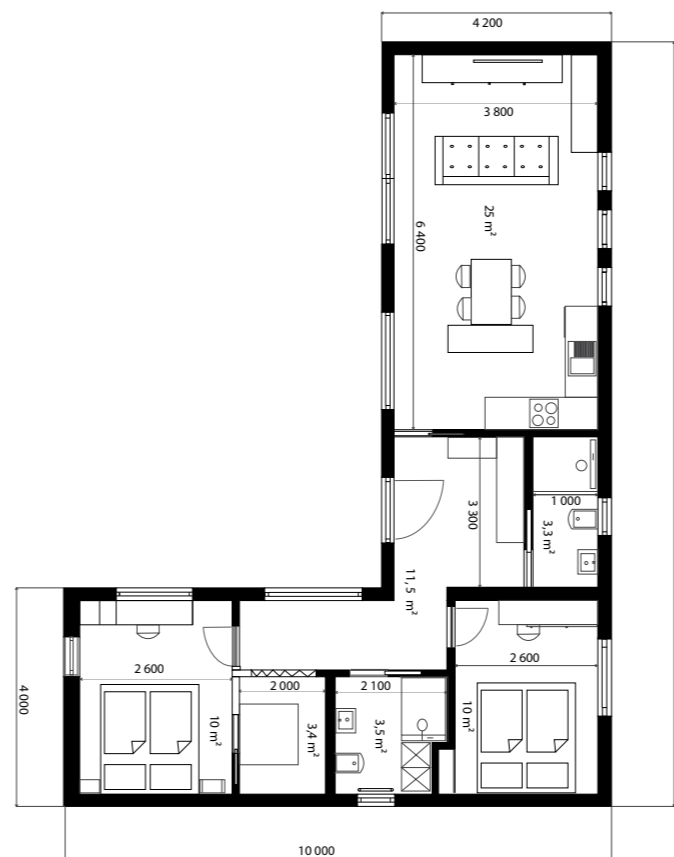

Xelko

Kuchyňa s dennou časťou Xelka má štedrých 25 metrov štvorcových. Súčasťou sú aj dve spálne s pracovnými kútikmi, dve kúpeľne. Budete mať k dispozícii aj šatník a kopec úložného priestoru.

Súčasťou domu je terasa, ktorá vďaka premyslenej architektúre domu poskytuje domácim súkromie a zároveň je prirodzene prepojená s dennou časťou domu

Biela verzia

Páči sa vám viac sivá fasáda alebo biela? Domček vám vieme doladiť prakticky na mieru. Ak ste skôr fanúšikom dreva a priznaných prírodných materiálov, tiež nie je problém.

ROZMERY: 14 x 10 m
POČET MIESTNOSTÍ:
3 + 2 kúpeľne + šatník
a vstupné lobby

info@domyiq.sk

www.domyiq.sk

Pozrite si viac fotografií a vizualizácie na našom webe