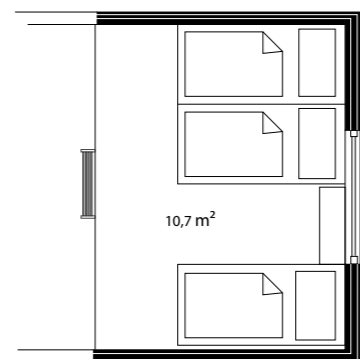

Interiér

Domček sa skladá zo spálne, kúpeľne, kuchyne s jedálňou a obývačkou na jednom a na „poschodí“ nájdete priestranný loft (10,7 m²).

ROZMERY: 6,25 x 4 m

POČET MIESTNOSTÍ:
2 + loft, kúpeľňa s toaletou