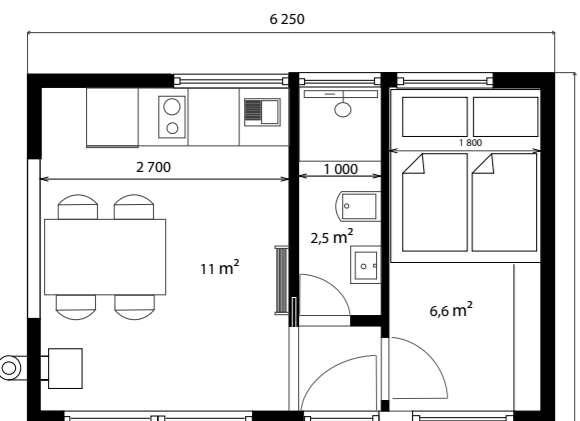

Interiér

Domček sa skladá zo spálne, kúpeľne, kuchyne s jedálňou a obývačkou na jednom a na „poschodí“ nájdete priestranný loft (10,7 m²).

ROZMERY: 6,25 x 4 m

POČET MIESTNOSTÍ:
2 + loft, kúpeľňa s toaletou