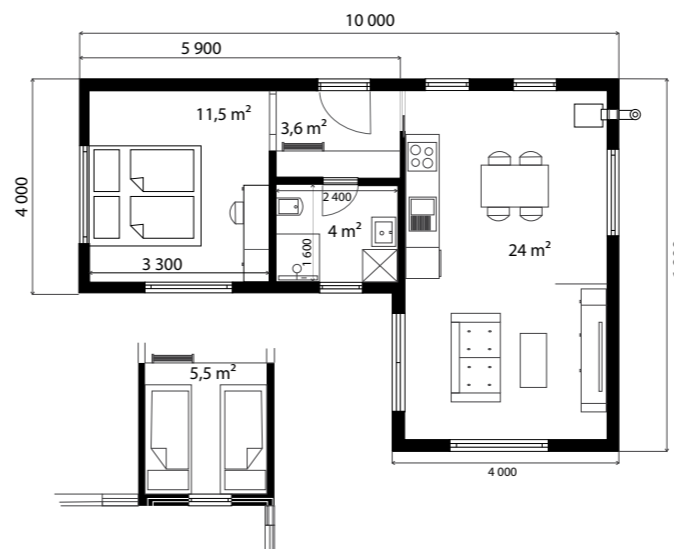

Elko

Jednopodlažný modulárny dom s útulným interiérom je vhodný na celoročné bývanie aj ako malý penzión. Tiež je možné „detskú“ izbu využívať ako hosťovskú izbu alebo samostatnú pracovňu, doplniť kúpeľne či kuchynské kúty tak, aby spĺňal požiadavky aj najnáročnejších klientov.

Architektonicky je domček riešený veľmi premyslene – jeho srdcom je kuchyňa s jedáenskou časťou prepojená s obývacou časťou, cez ktorú sa vchádza do samostatnej izby. Spáľňa poskytuje súkromie na opačnej strane domu, je možné ju doplniť pracovným kútikom alebo samostatným kuchynským kútom a celý domček tak využívať na prenajímanie cez Airbnb či Booking. Nechýba loft na spanie.

Vo vnútri pomyselného písmena L je terasa, ktorá vďaka architektúre domu poskytuje domácim dostatok súkromia a pohodlné využívanie z obývacej časti a zo spálne.

Technické informácie

Na pranie klientov vieme upraviť kuchyňu a doladiť zariadenie tak, aby dokonale sedelo s vaším vkusom. Vieme tiež do domčeka navrhnúť pokojne 2 kúpeľne, aby bol zabezpečený komfort hostí aj pri prenajímaní objektu na rekreačné účely či glampingové využitie.