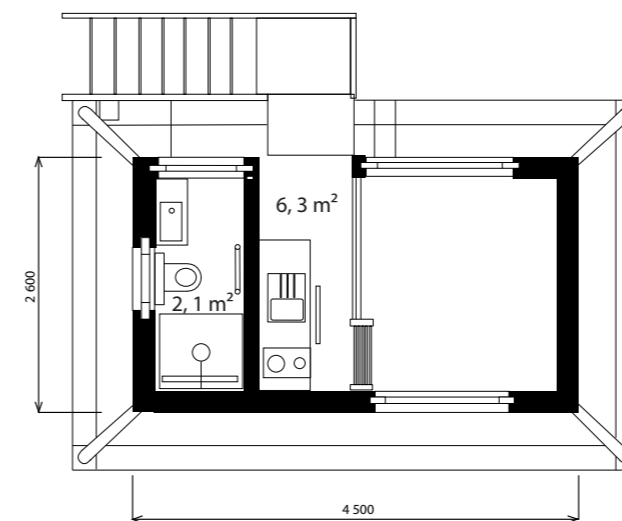

Rozhl'adňa

Rozhl'adňa zasadená do očarujúceho prostredia je ideálna na komerčné využitie – napríklad na čoraz populárnejší glamping. Samotný domček – rozhl'adňa, presvetlená vďaka veľkým oknám, ponúka výhľady do okolia a svojím minimalistickým dizajnom ani v prírode nepôsobí rušivo. Tento mobilný domček je umiestnený na nosnej konštrukcii, pod ktorou vďaka betónovej obmurovke vznikol ďalší praktický priestor využiteľný ako úložisko na bicykle, športové potreby či na odpočinok v príjemnom tieni. Vetra ani prudkého slnka sa báť nemusíte. Tak, ako je u nás zvykom, dali sme si záležať na kvalitnej izolácii.

Interiér

Hoci je domček rozmerovo nenáročný, podarilo sa nám doň umiestniť okrem loftového priestoru na spanie aj malú kuchyňu, praktickú kúpeľňu a samotný obytný priestor určený aj na stolovanie. V loftovej časti prístupnej po rebríku sa ukrýva aj skrinka s bojlerom.

Technické informácie

Domček je uložený na nosnej konštrukcii so schodami s platformou. Samotné schodisko je skonštruované tak, aby mohlo visieť voľne nepotrebovalo ďalší podporný stĺp. Konštrukcia preto pôsobí vzdušne a ponúka možnosti na ďalšie využitie spodnej časti pod rozhl'adňou.

ROZMERY: 4,5 x 2,6 m

POČET MIESTNOSTÍ:
1 + loft, kúpeľňa
s toaletou

Pozrite si viac fotografií a vizualizácie na našom webe

info@domyiq.sk

www.domyiq.sk