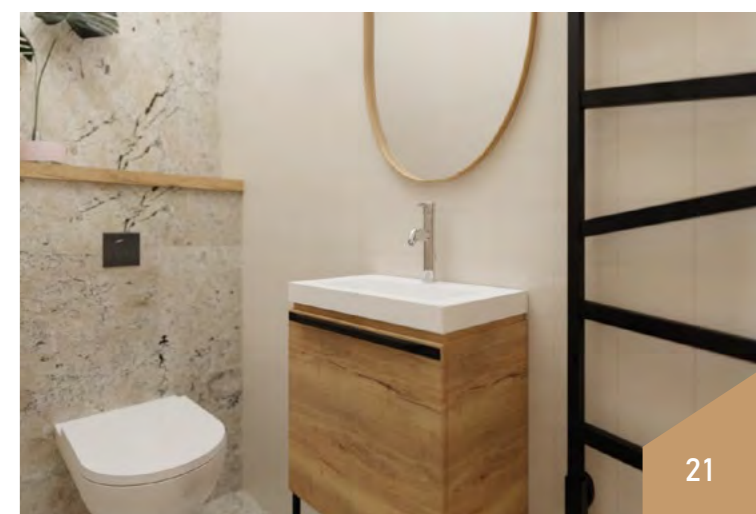

ROZMERY: 9 x 4,2 m

POČET MIESTNOSTÍ:

Prízemie: 1 + kúpeľňa s toaletou

Poschodie: 2 + WC, terasa

Pozrite si viac fotografií a vizualizácie na našom webe

info@domyiq.sk

www.domyiq.sk

Modulárna chata