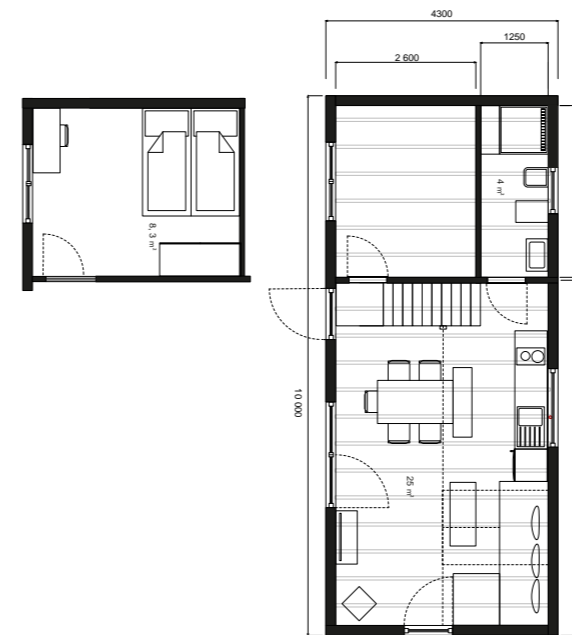

Technické informácie

Mobilný dom s rozmermi 10 x 4,3 m, ktorý vidíte na fotografiách, má kompletnú technologickú výbavu s podlahovým vykurovaním, predprípravou na krb, rekuperáciou vzduchu, destratifikátorom s bezpečnostnými prvkami, osvetlením s diaľkovým ovládaním, vonkajším nezamrzajúcim odpadom, IP zásuvkami a predprípravou na inštaláciu pergoly na jednoduchú montáž.

Hospodárenie s vodou je vyriešené ekologicky aj ekonomicky. V dome môžu byť zdvojené príruby vody, ktoré sa dajú medzi sebou ľubovoľne prepínať – jeden je pripojený na vodovod a druhý na úžitkovú vodu zo studne. Studničnú vodu tak môžete využiť nielen na zalievanie záhrady, ale aj splachovanie či ručné pranie.

info@domyiq.sk

www.domyiq.sk