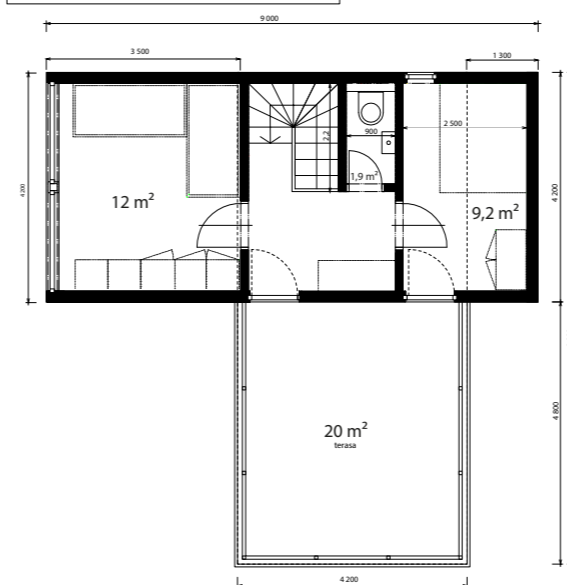

Pozrite si viac fotografií a vizualizácie na našom webe

info@domyiq.sk

www.domyiq.sk