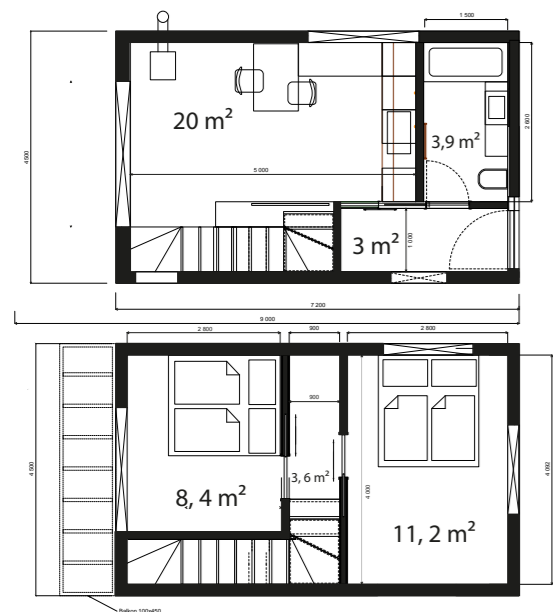

Modulárna chata

Dvojposchodový modulárny drevodom poskytuje možnosti na celoročné bývanie pre rodinu s minimálnymi nákladmi. Na dvoch poschodiach s celkovou výmerou 66 metrov štvorcových nájdete vstupnú chodbu, kúpeľňu s toaletou, obývací priestor s kuchyňou. Na poschodí sú dve samostatné nepriechodné izby a balkón.

Technické informácie

- masívna konštrukcia a smart technológie
- kvalitná izolácia a odvetrávaná fasáda
- inteligentné infra podlahové kúrenie

ROZMERY: 4 x 7,2 m
POČET MIESTNOSTÍ:
Prízemie: 1 + kúpeľňa s WC
+ technické zázemie
Poschodie: 2 + balkón