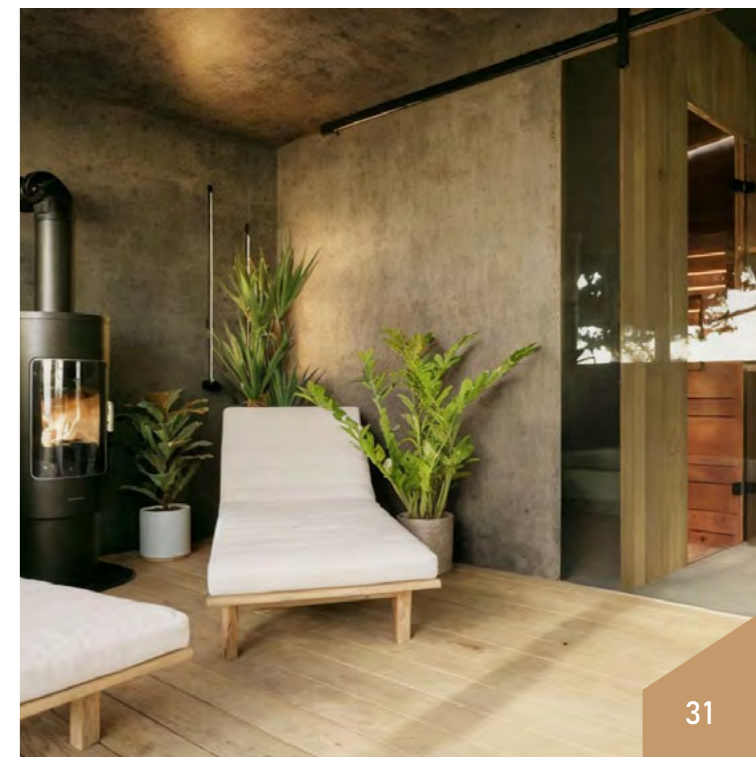

Pozrite si viac fotografií a vizualizácie na našom webe