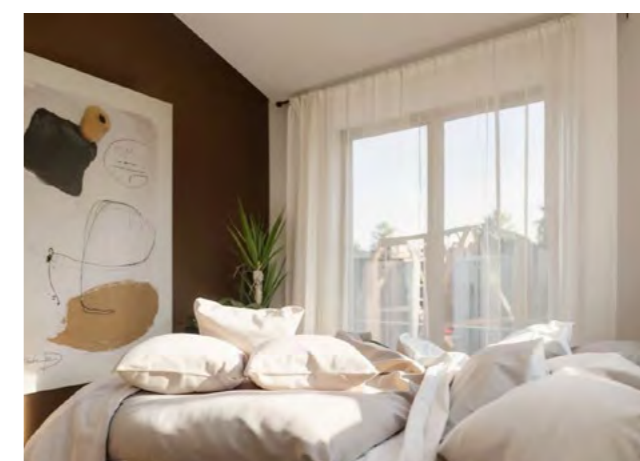

DominIQ v mestskom variante

Dom, ako všetky z našej dielne, má masívnu drevenú konštrukciu, steny sú tiež z dreva. Ak si však želáte štandardnú omietku v bielej alebo akejkoľvek inej farbe, zrealizujeme vám aj tú – pozrite si vizualizácie, ako môže taký dom vyzeráť.

Pozrite si
viac fotografií
a vizualizácie
na našom webe

ROZMERY: 12,35 x 8,6 m
POČET MIESTNOSTÍ:
4 + kúpeľňa s toaletou,
samostatné WC

info@domyiq.sk

www.domyiq.sk