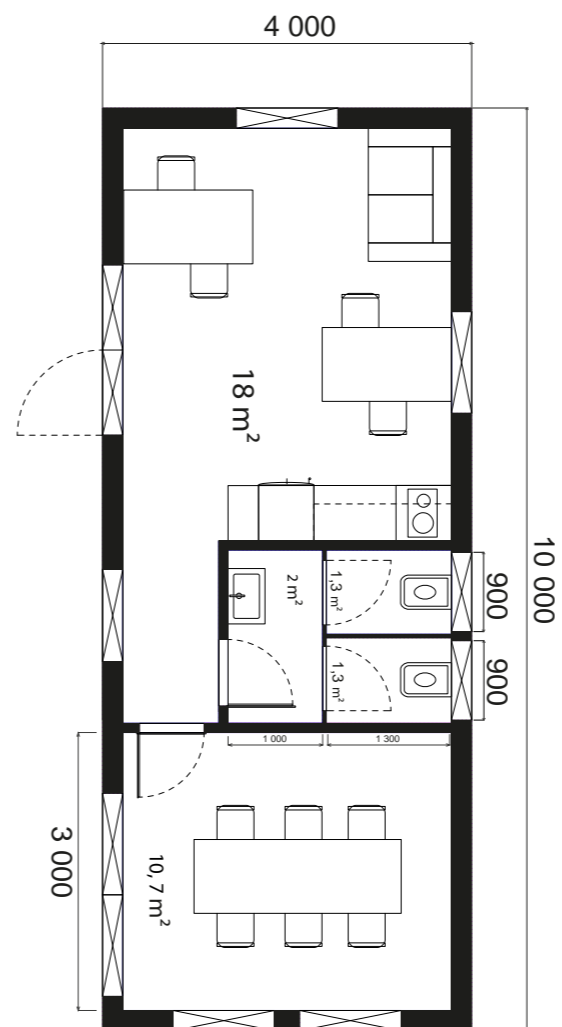

Interiér

Domček sa skladá zo spálne, kúpeľne, kuchyne s jedálňou a obývačkou na jednom a na „poschodí“ nájdete priestranný loft (10,7 m²).

ROZMERY: 6,25 x 4 m

POČET MIESTNOSTÍ:
2 + loft, kúpeľňa s toaletou

Na ďalšej dvojstrane nájdete DominIQ v inom dizajne →

ROZMERY: 12,35 x 8,6 m

POČET MIESTNOSTÍ:
4 + kúpeľňa s toaletou,
samostatné WC

info@domyiq.sk

www.domyiq.sk

Pozrite si
viac fotografií
a vizualizácie
na našom webe

Dvojposchodový modulárny drevodom poskytuje možnosti na celoročné bývanie pre rodinu s minimálnymi nákladmi. Na dvoch poschodiach s celkovou výmerou 66 metrov štvorcových nájdete vstupnú chodbu, kúpeľňu s toaletou, obývací priestor s kuchyňou. Na poschodí sú dve samostatné nepriechodné izby a balkón.

Páči sa vám viac predstava práce na odľahlom mieste, zároveň s dostupnými všetkými technickými vymoženosťami? Ani to nie je problém.

ROZMERY: 10 x 4 m

POČET MIESTNOSTÍ:
2 + oddelené toalety

Pozrite si viac fotografií a vizualizácie na našom webe