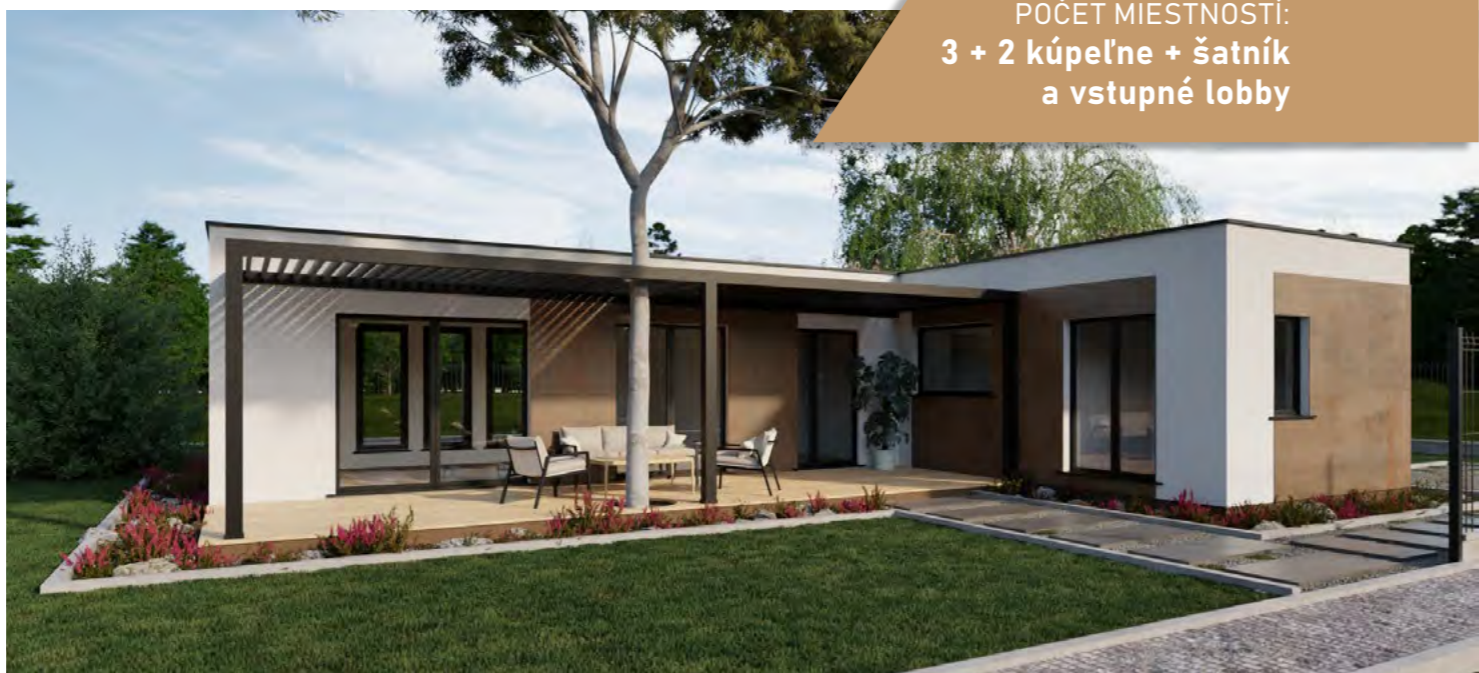

DomyIQ sa prispôbia vašim potrebám – široká škála modulárneho usporiadania drevo-stavby pokryje všetko, čo potrebujete na trvalé bývanie, trávenie voľného času na chalupe či podnikanie, dokonca sú opakovane transportovateľné.

Čím sú DomyIQ výnimočné?

- masívna konštrukcia** so slovenskou remeselnou kvalitou
- odvetrávaná drevená fasáda** zo sibírskeho smrekovca a vnútorné povrchy z 19 mm bidosky
- plnohodnotné celoročné bývanie** so smart technológiami
- špičkové izolácie**, ktoré znižujú energetické náklady
- inteligentné infra podlahové vykurovanie**
- krbové kachle** alebo **kozub** (voliteľné)
- rekuperácia a destratifikátor** s bezpečnostnými prvkami (voliteľné)
- dymové a záplavové senzory** (voliteľné)
- premýšľaný úložný priestor**
- rýchla realizácia a transport bez starostí** – dom prevezieme na váš pozemok a odovzdáme do jedného dňa pripravený na používanie

Architektonicky je domček riešený veľmi premyslene – jeho srdcom je kuchyňa s jedáenskou časťou prepojená s obývacou časťou, cez ktorú sa vchádza do samostatnej izby. Spáľňa poskytuje súkromie na opačnej strane domu, je možné ju doplniť pracovným kútikom alebo samostatným kuchynským kútom a celý domček tak využívať na prenajímanie cez Airbnb či Booking. Nechýba loft na spanie.

Súčasťou domu je terasa, ktorá vďaka premyslenej architektúre domu poskytuje domácim súkromie a zároveň je prirodzene prepojená s dennou časťou domu

Biela verzia

Páči sa vám viac sivá fasáda alebo biela? Domček vám vieme doladiť prakticky na mieru. Ak ste skôr fanúšikom dreva a priznaných prírodných materiálov, tiež nie je problém.