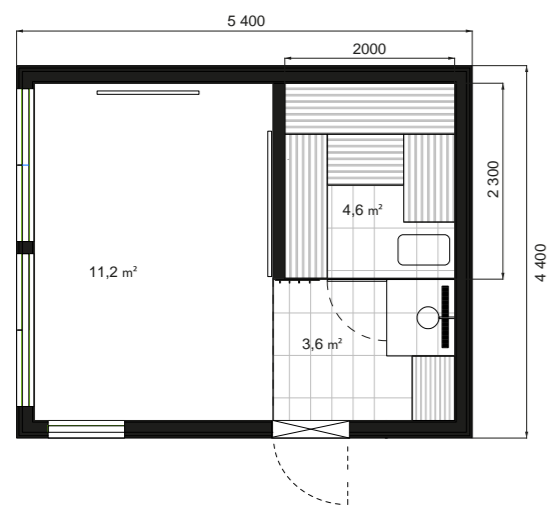

Sauna

Posilnite si imunitu, relaxujte kedykoľvek sa vám zažiada. Luxusná drevená sauna s tepidáriom, s možnosťou terasy, pre každého, kto si rád dopraje niečo výnimočné. Skvelá aj ako darček k okrúhlinám, príjemné potešenie pre partnera či partnerku k výročiu, alebo "len" investícia aj do niečoho pre seba.

Technické informácie

Luxusnú drevenú saunu sme navrhli tak, aby sme ju dopravili prakticky kamkoľvek. Vybrať si môžete saunu s prevedením fínska, infra alebo hybridná, so samostatným tepidáriom, s terasou s kaďou alebo vírivkou či bez nich. Cenovú ponuku vám pripravíme na mieru.

ROZMERY: 5,4 x 4,4 m

POČET MIESTNOSTÍ:
sauna, sprcha
a oddychová miestnosť