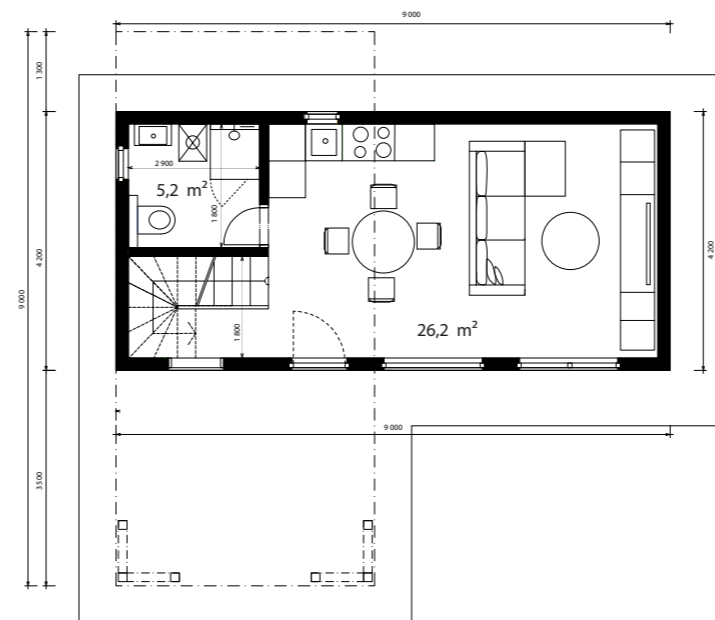

Pozrite si viac fotografií a vizualizácie na našom webe

info@domyiq.sk

www.domyiq.sk