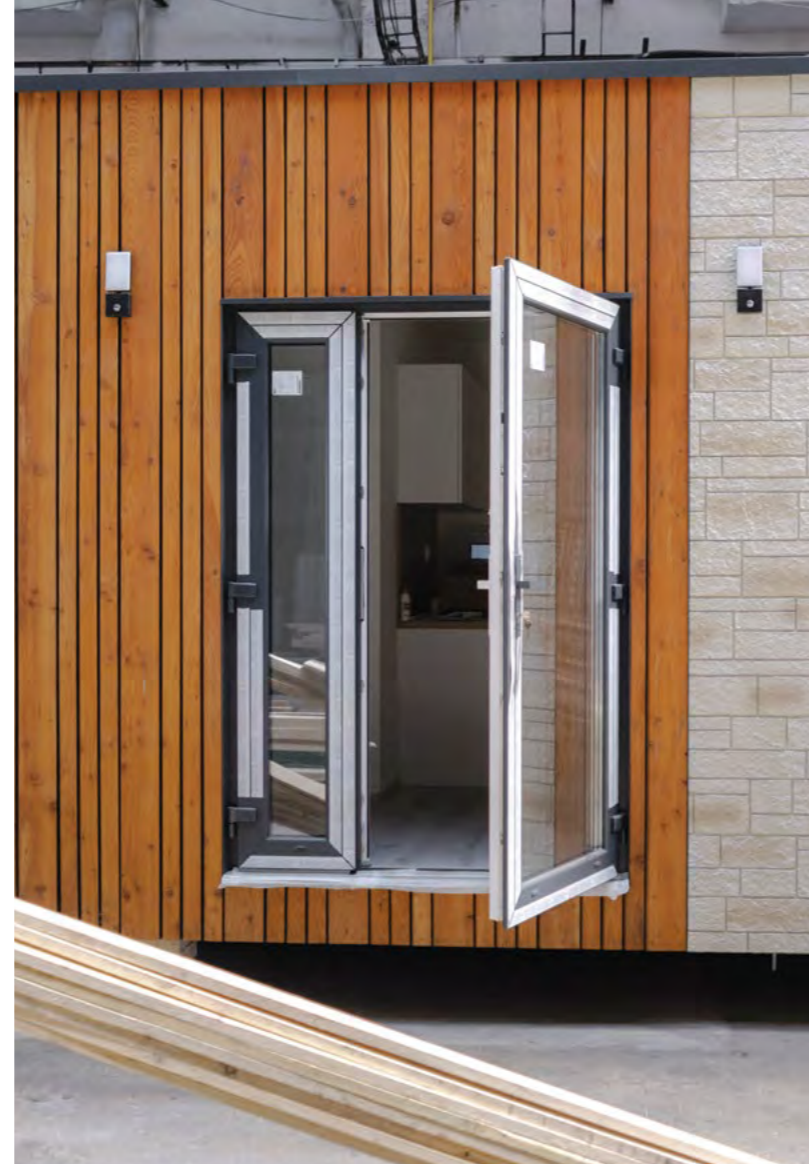

- fasáda – kombinácia fasádneho plechu a odvetrávanej drevenej fasády (sibírsky smrekovec),
- oplechovanie (v spodnej časti domu proti škodcom)
- strecha (sedlová – plech, rovná – Fatrafol)
- odkvapový systém
- plastové okná (na výber farba biela alebo antracit, 7 komorové, trojsklo)
- vchodové dvere (presklené alebo plné)
- vnútorné povrchy – biodoska, sadrokartón, obklad, tatranský profil (2x náter, farebná škála podľa výberu klienta)
- interiérové dvere so zárubňou (na výber z 3 farebných prevedení, presklené alebo plné), zásuvné dvere
- parapety – vnútorné aj vonkajšie
- plávajúce podlahy – Quikstep
- schodisko s úložným priestorom, alebo rebrík do loftu podľa projektu
- inteligentné infra podlahové vykurovanie, termostat v každej samostatnej miestnosti
- kompletná príprava vody, odpadu a elektriny (240 V, 400 V), nezámrzný vonkajší ventil
- zásuvky a vypínače, vonkajšie zásuvky, interiérové a exteriérové svietidlá
- lokálna rekuperačná jednotka
- destratifikátor (pri projekte s loftom)
- bojler (60 l alebo 80 l podľa veľkosti domu)
- predpríprava na piecku (podľa projektu)
- kuchynská linka na mieru, ktorej súčasťou je indukčná dvojplatňa, granitový drez, batéria (v štandardnej výbave dodávame 2 m kompletnej kuchynskej linky)
- kúpeľňa s toaletou (podlahové kúrenie, kompletne vybavenie kúpeľne, vrátane toalety, obkladu, dlažby, batérií, umývadla so skrinkou, na výber máte sprchový kút alebo vaňu)

Chceli by ste nadštandard?

Pre tých najnáročnejších vieme pripraviť návrhy s interiérovým dizajnérom a zrealizovať domček úplne podľa vašich predstáv. Všetko vám radi predstavíme na osobnom stretnutí.

FAQ: Časté otázky

Premýšľate nad DomomIQ a nenašli ste odpovede na všetky svoje otázky? Skúste hľadať tu. Spísali sme pre vás najčastejšie otázky od našich klientov s odpoveďami od našich kolegov.

? Čo znamená modulárne domy?

DomyIQ sú modulárne drevostavby. Znamená to, že zrealizujeme masívnu drevenú konštrukciu, steny, vnútorné priečky a aj časť zariadenia (napr. komplet kuchyňu) priamo v hale a jednotlivé moduly vám následne privezieme na pozemok, kde ich poskladáme do finálnej podoby – do hotového domu, a to za jediný deň. Niektoré domy sa skladajú z jedného modulu – napríklad Kancelária, niektoré z viacerých modulov.

? Ako rýchlo sa môžem sťahovať?

Domy vyrábame v kontrolovaných podmienkach vo výrobní hale, takže nás netrápi ani zlé počasie ani žiadne iné nepríjemnosti, s ktorými sa môžete stretnúť pri bežnej stavbe. V ideálnych podmienkach vieme dom zrealizovať za 8 týždňov od podpisu zmluvy.

? Ako sa hotový dom prepraví na môj pozemok?

O dopravu sa postaráme. Domy prevážame na špeciálnych nízko profilových nákladných vozidlách, ktoré zvládnu až 13 x 4,5 x 4 metre rozmerné náklady. Pred samotnou realizáciou prídeme obhliadnuť váš pozemok, aby sme si boli istí, že domček k vám bezpečne dostaneme. Keďže väčšinou ide o nadrozmerný náklad, dopravca žiada o špeciálne povolenie pre danú prepravu a kamión sprevádzajú aj sprievodné vozidlá. Jeden modul môže vážiť až 12 ton, preto zabezpečíme žeriovú s potrebnou nosnosťou a dosahom. Vy sa o nič nemusíte starať, stačí sa už len nasťahovať.

? Potrebujú DomyIQ stavebné povolenie?

Napriek tomu, že mnohí výrobcovia tvrdia, že mobilné a modulárne domy nepotrebujú stavebné povolenie, je to pravda iba čiastočne. Bez ohľadu na materiál a konštrukciu vášho bývania je nutné mobilný alebo modulárny dom minimálne ohlásiť stavebnému úradu, niektoré modely potrebujú aj stavebné povolenie. Celým priebehom a legislatívou vás, samozrejme, prevedieme, a pomôžeme pripraviť aj potrebné dokumenty v závislosti od vášho pozemku.

? Sú domy naozaj mobilné? Dajú sa presúvať?

Áno, samozrejme. Nie je to síce také jednoduché, no so všetkým vám dokážeme poradiť alebo samotný presun aj zrealizovať. Naše domy však nemajú kolesá. Hoci – zrealizovať vieme aj domy na podvozku.

? Dá sa v mobilnom či modulárnom dome bývať celoročne?

DomyIQ sú vďaka použitým konštrukčným postupom a špičkovým materiálom tepelne a akusticky komfortné ako plnohodnotné celoročné bývanie. Moderné SMART technológie navyše zaručia bezpečnosť a pohodlie úplne porovnateľné s murovaným domom.

? Môžem si na mobilný alebo modulárny dom zobrať hypotéku?