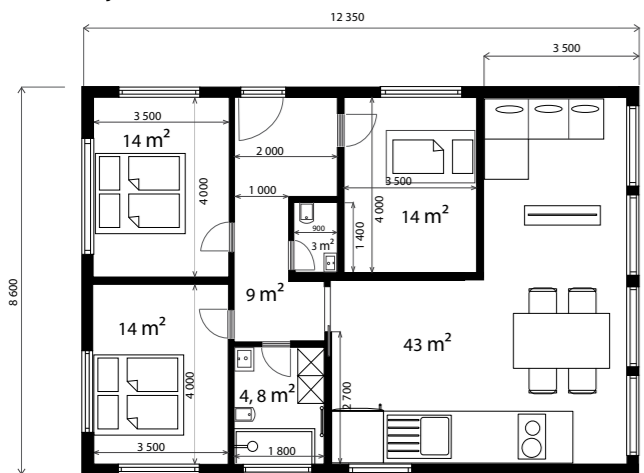

DominIQ v mestskom variante

Dom, ako všetky z našej dielne, má masívnu drevenú konštrukciu, steny sú tiež z dreva. Ak si však želáte štandardnú omietku v bielej alebo akejkoľvek inej farbe, zrealizujeme vám aj tú – pozrite si vizualizácie, ako môže taký dom vyzeráť.

Pozrite si
viac fotografií
a vizualizácie
na našom webe