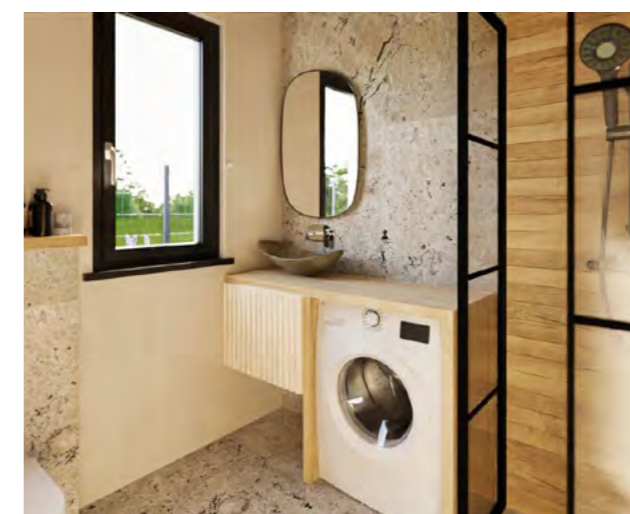

Plusko

Architektúra, ktorá krásne zapadne do štýlovej mestskej časti, satelitu aj do prírody – ako môžete vidieť na našich vizualizáciách.

Interiér

Dispozične je dom určený na plnohodnotné bývanie pre štvorčlennú rodinu. Praktická je veľká kúpeľňa aj samostatná toaleta, ktorá je na hornom poschodí. Dom má dve terasy – 24-metrová na hornom poschodí dokáže zabezpečiť nádherný výhľad do okolia, je plne pochôdzna, vieme ju na želanie klientov zazeleniť. Rovnako aj strechu modulárneho domu.

Ďalšia terasa sa ukrýva pod hornou časťou domu, vďaka čomu poskytuje príjemný tieň a chráni nábytok pred poveternostnými vplyvmi.

Technické informácie

Dom je zaujímavo architektonicky riešený tak, aby dokázal fungovať s exteriérom v jednom premyslenom celku – terasa poskytuje výhľady do okolia a zároveň dostatok súkromia majiteľom. Doplnili sme aj exteriérovú sprchu, ktorá môže byť využitá aj ako ochladzovacia – domček vieme na zákazku doplniť aj saunou pre tých najnáročnejších klientov.

ROZMERY: 9 x 4,2 m

POČET MIESTNOSTÍ:

Prízemie: 1 + kúpeľňa s toaletou

Poschodie: 2 + WC, terasa

Pozrite si viac fotografií a vizualizácie na našom webe

info@domyiq.sk

www.domyiq.sk